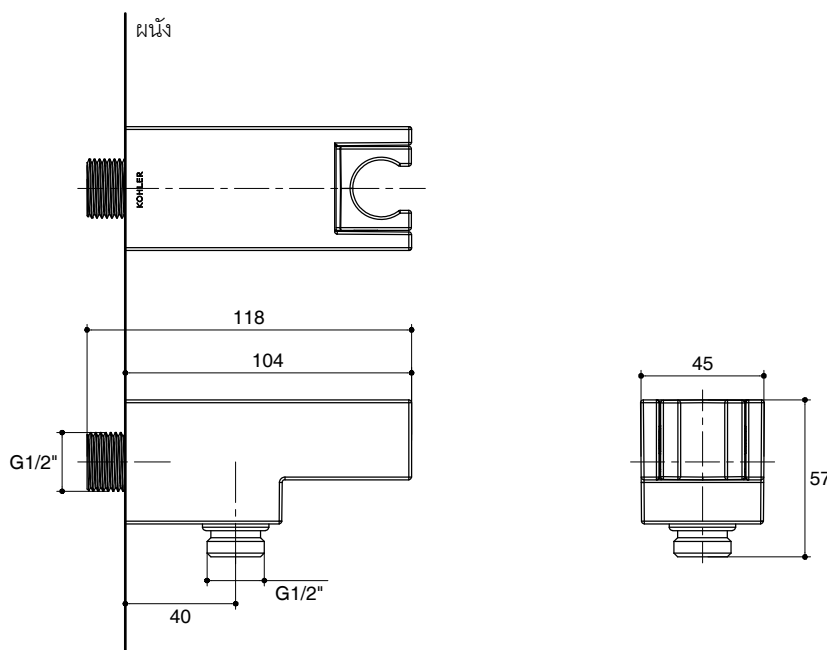

Dimensions are approximate. (Do not direct measure a dimensional from picture blow)

Unit: mm

Note: The recommended dimension for installation can be adjusted according to user preferences and layout.

### Product Diagram

**คุณลักษณะ**

- ผลิตจากโลหะ
- วัสดุเคลือบผิวพิเศษจากโคห์เลอร์ คงทน เงางาม
- ใช้ต่อกับฝักบัวสายอ่อนและแขนฝักบัว
- เกลียวทาง น้ำเข้า-ออก G 1/2"
- ใช้งานเข้ากับสินค้าอื่นในคอลเลกชันสเตทเมนต์

**มาตรฐาน**

คุณสมบัติตามมาตรฐาน

- ASME A112.18.1-2018/CSA B125.1-18

**ข้อสังเกตสำหรับการติดตั้ง**

ติดตั้งผลิตภัณฑ์โดยใช้คู่มือแนะนำการติดตั้ง

ข้อต่อหัวฝักบัวพร้อมขอแขน  
**K-26310T**

**รุ่นผลิตภัณฑ์**

รุ่น	ชื่อผลิตภัณฑ์	สี/วัสดุเคลือบผิว
K-26310T	ข้อต่อหัวฝักบัวพร้อมขอแขน รุ่นสเตทเมนต์	<input type="checkbox"/> CP: สีโครมเงา <input type="checkbox"/> อื่นๆ

ตรวจสอบ สี/วัสดุเคลือบผิวผลิตภัณฑ์จากตัวแทนจำหน่ายโคห์เลอร์ในประเทศของท่าน

ขนาดระยะแสดงค่าโดยประมาณ (ห้ามวัดขนาดโดยตรงจากภาพด้านล่าง)  
หน่วย: มม.

หมายเหตุ: ระยะแนะนำการติดตั้งสามารถปรับได้ตามความเหมาะสมของผู้ใช้งานและพื้นที่ติดตั้ง